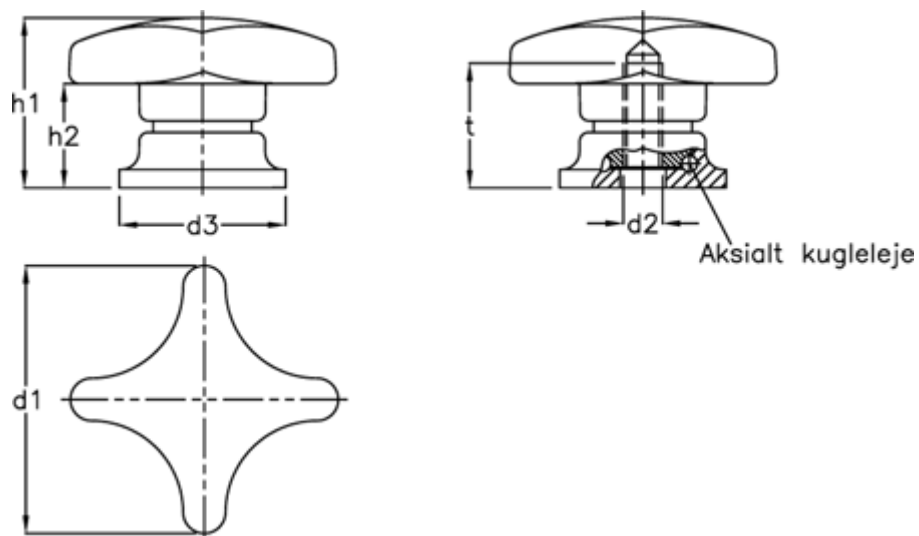

Varenummer: 20547458

Beskrivelse: E+G Stjernegreb GN 6335.9-40-M6

Mål

d_1	= 40
d_2	= M6
d_4	= 24
h_1	= 27
h_2	= 15.5
t min	= 14.5